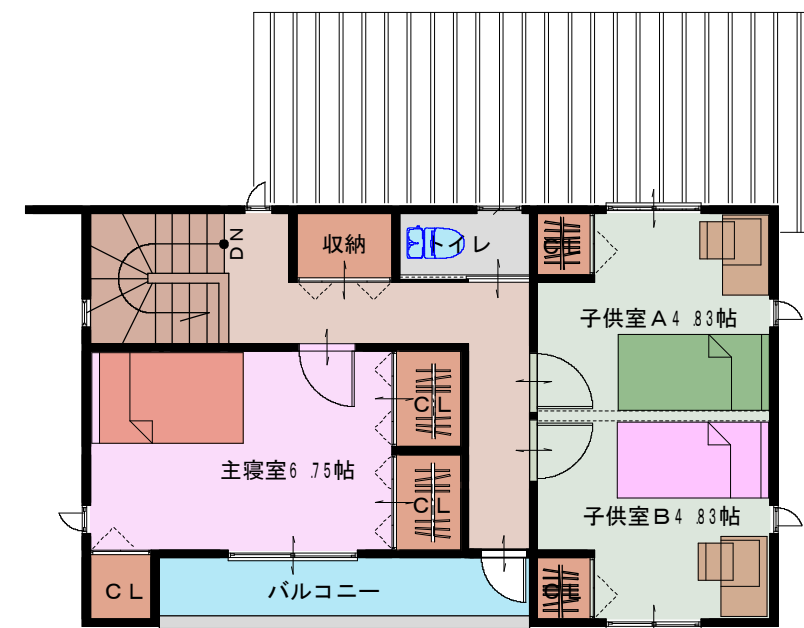

グリーンビレッジ 出水南Ⅲ 宅地9号地

外観イメージパース

宅地9号地

敷地面積	: 259.00 [78.34坪]
建築面積	: 61.27㎡
建ぺい率	: 23.65% < 40% OK
容積率	: 40.12% < 80% OK
1階床面積	: 58.79㎡
2階床面積	: 40.12㎡
延べ床面積	: 103.92㎡ [31.43坪]
施工面積	: 111.78㎡ [33.81坪]