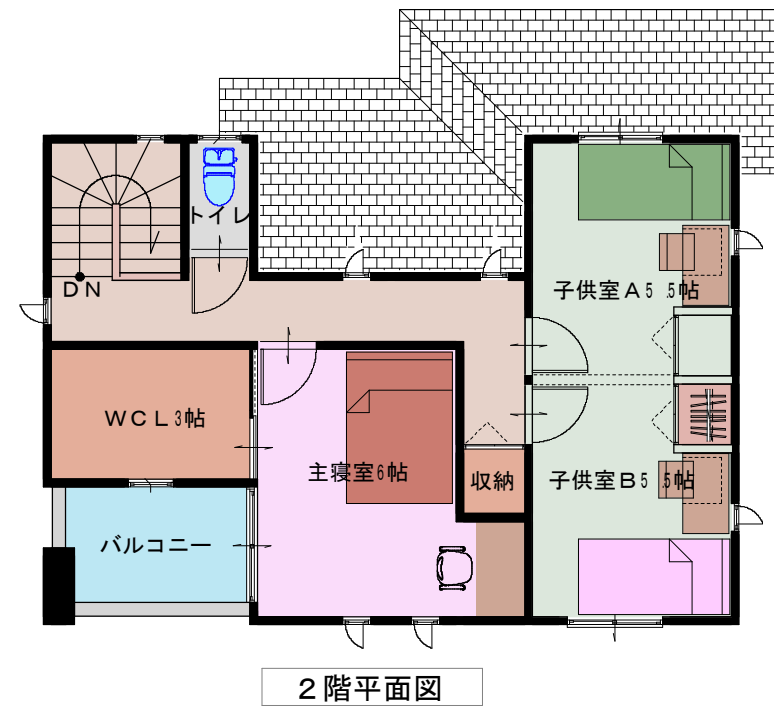

# グリーンビレッジ 出水南Ⅲ 宅地8号地

外観イメージパース

## 宅地8号地

敷地面積	: 265.46㎡ [80.30坪]
建築面積	: 61.27㎡
建ぺい率	: 23.08% < 40% OK
容積率	: 38.68% < 80% OK
1階床面積	: 56.31㎡
2階床面積	: 46.37㎡
延べ床面積	: 102.68㎡ [31.06坪]
施工面積	: 112.60㎡ [34.06坪]