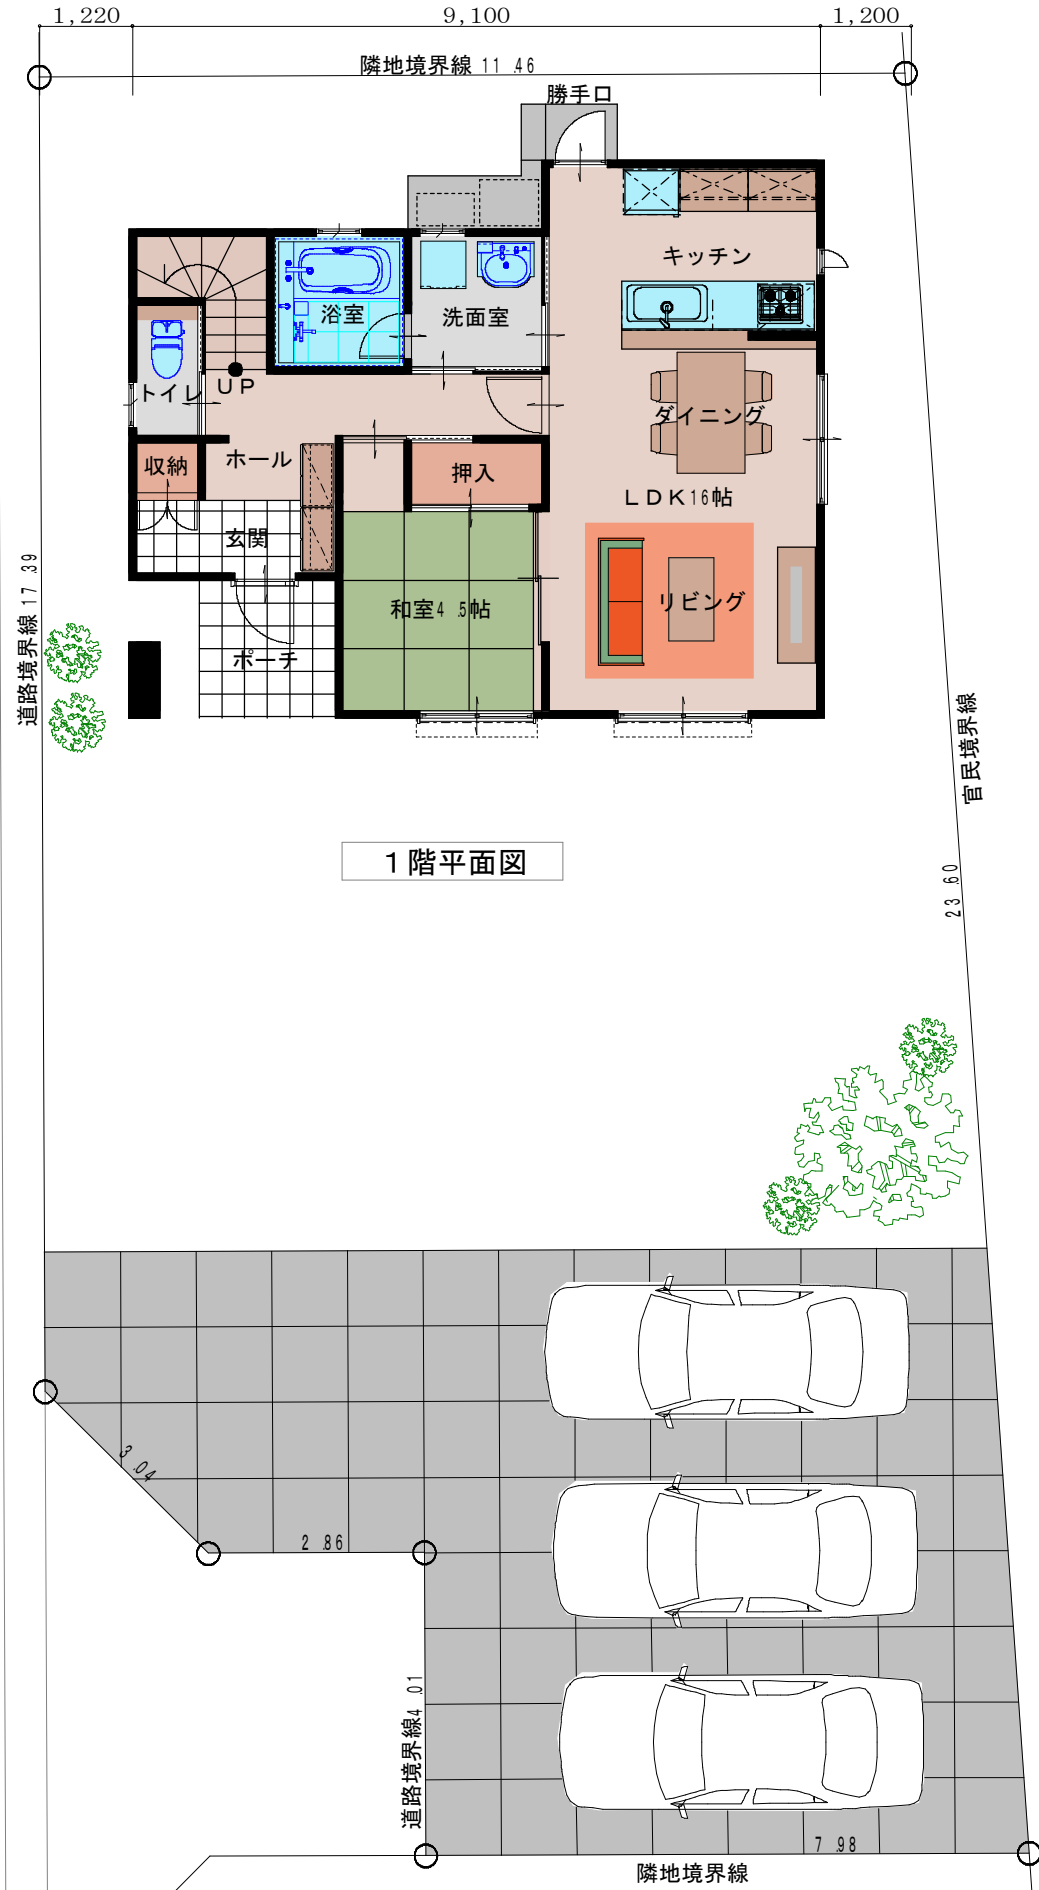

# グリーンビレッジ 出水南Ⅲ 宅地8号地

外観イメージパース

## 宅地8号地

敷地面積	: 265.46㎡ [80.30坪]
建築面積	: 61.27㎡
建ぺい率	: 23.08% < 40% OK
容積率	: 38.68% < 80% OK
1階床面積	: 56.31㎡
2階床面積	: 46.37㎡
延べ床面積	: 102.68㎡ [31.06坪]
施工面積	: 112.60㎡ [34.06坪]