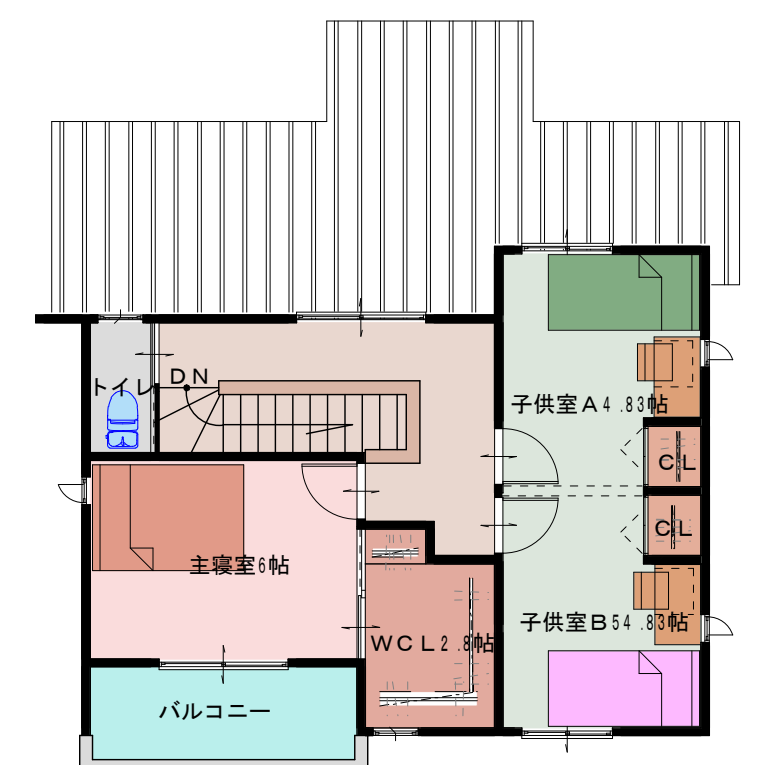

グリーンビレッジ 出水南Ⅲ 宅地7号地

宅地7号地

敷地面積	: 231.42㎡	[70.00坪]
建築面積	: 62.38㎡	
建ぺい率	: 26.96%	< 40% OK
容積率	: 44.73%	< 80% OK
1階床面積	: 59.62㎡	
2階床面積	: 43.88㎡	
延べ床面積	: 103.50㎡	[31.30坪]
施工面積	: 114.53㎡	[34.64坪]

外観イメージパース

開発行為による道路
5m

1階平面図

2階平面図