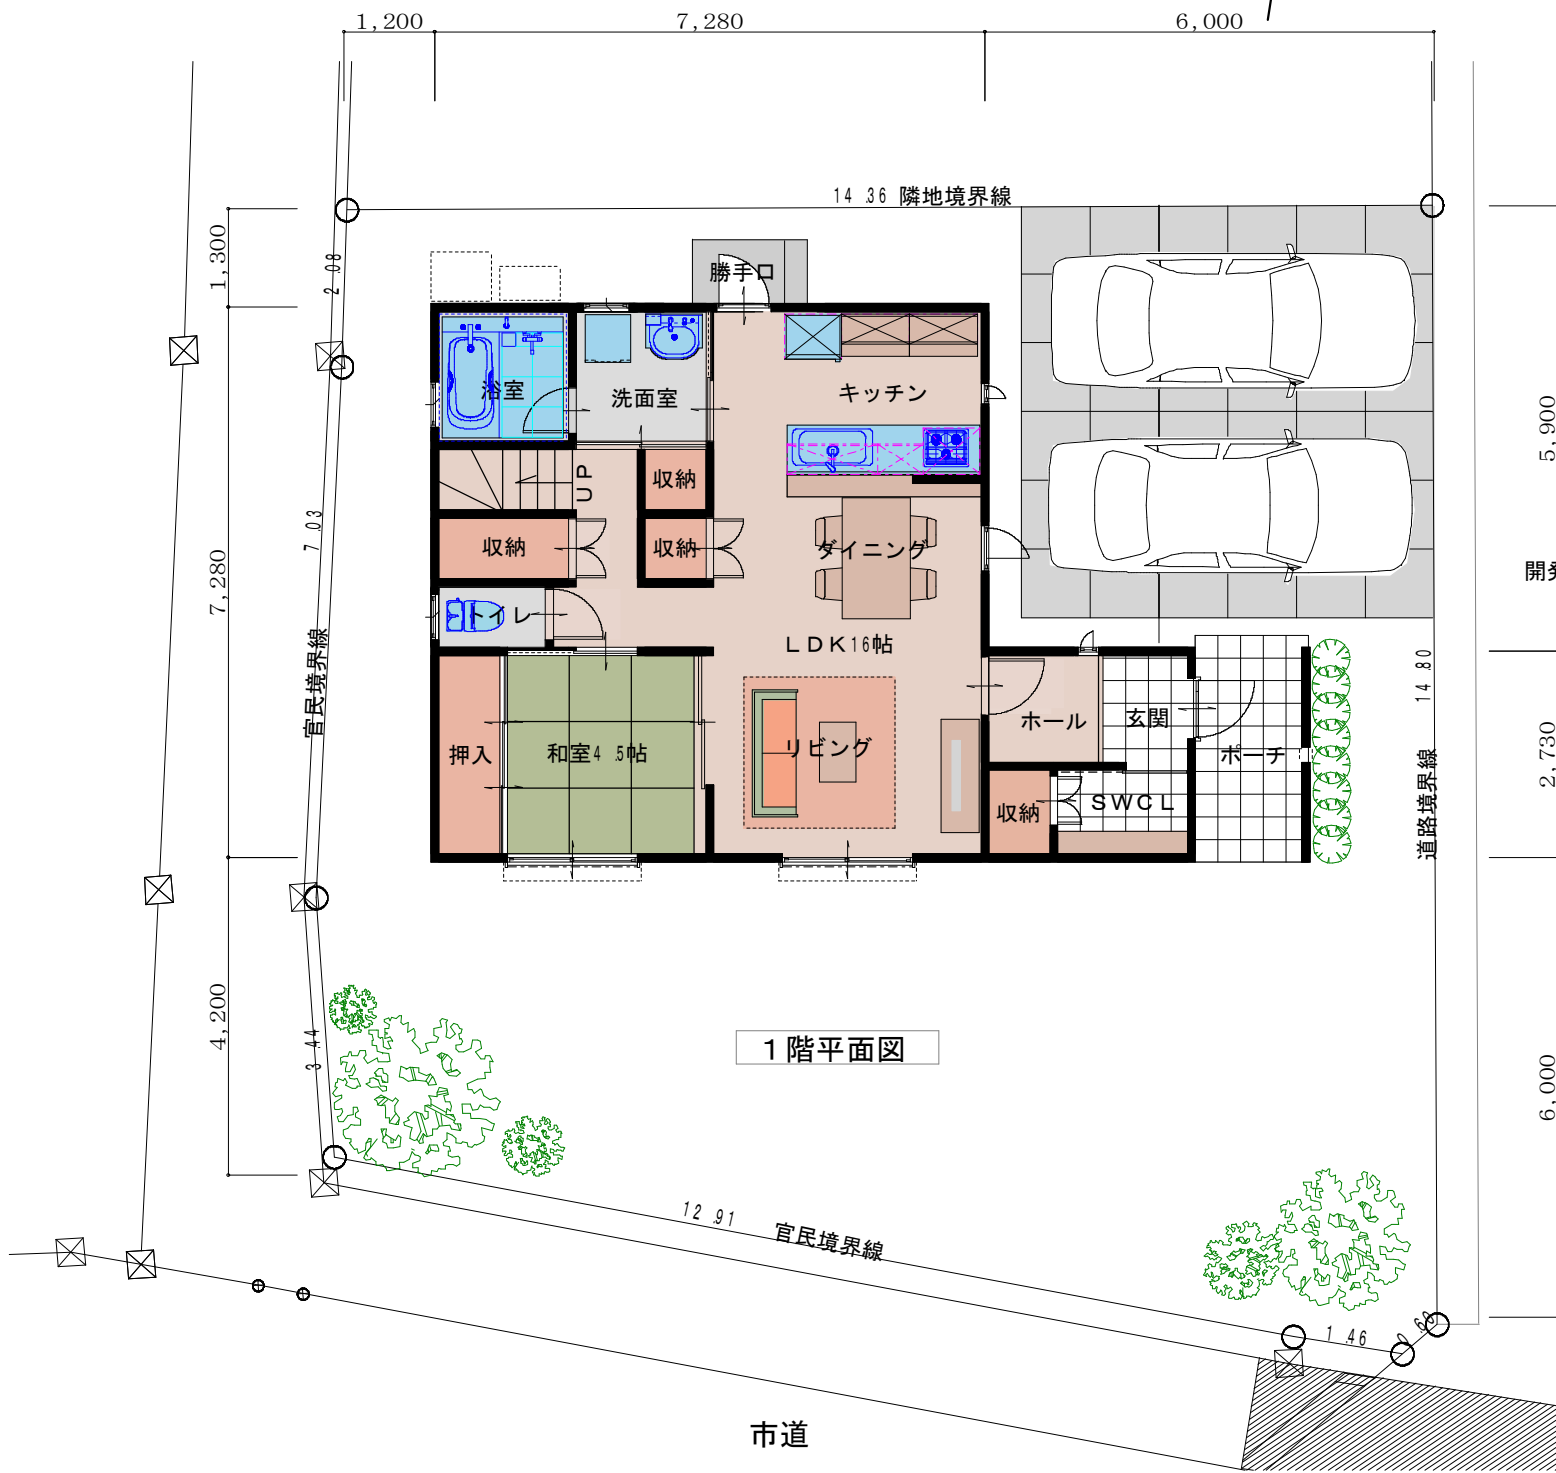

# グリーンビレッジ 出水南Ⅲ 宅地1号地

## 宅地1号地

敷地面積	: 203.11㎡	[61.44坪]
建築面積	: 64.59㎡	
建ぺい率	: 31.80%	< 40% OK
容積率	: 51.16%	< 80% OK
1階床面積	: 60.45㎡	
2階床面積	: 43.47㎡	
延べ床面積	: 103.92㎡	[31.43坪]
施工面積	: 113.02㎡	[34.18坪]

外観イメージパース

1階平面図

2階平面図